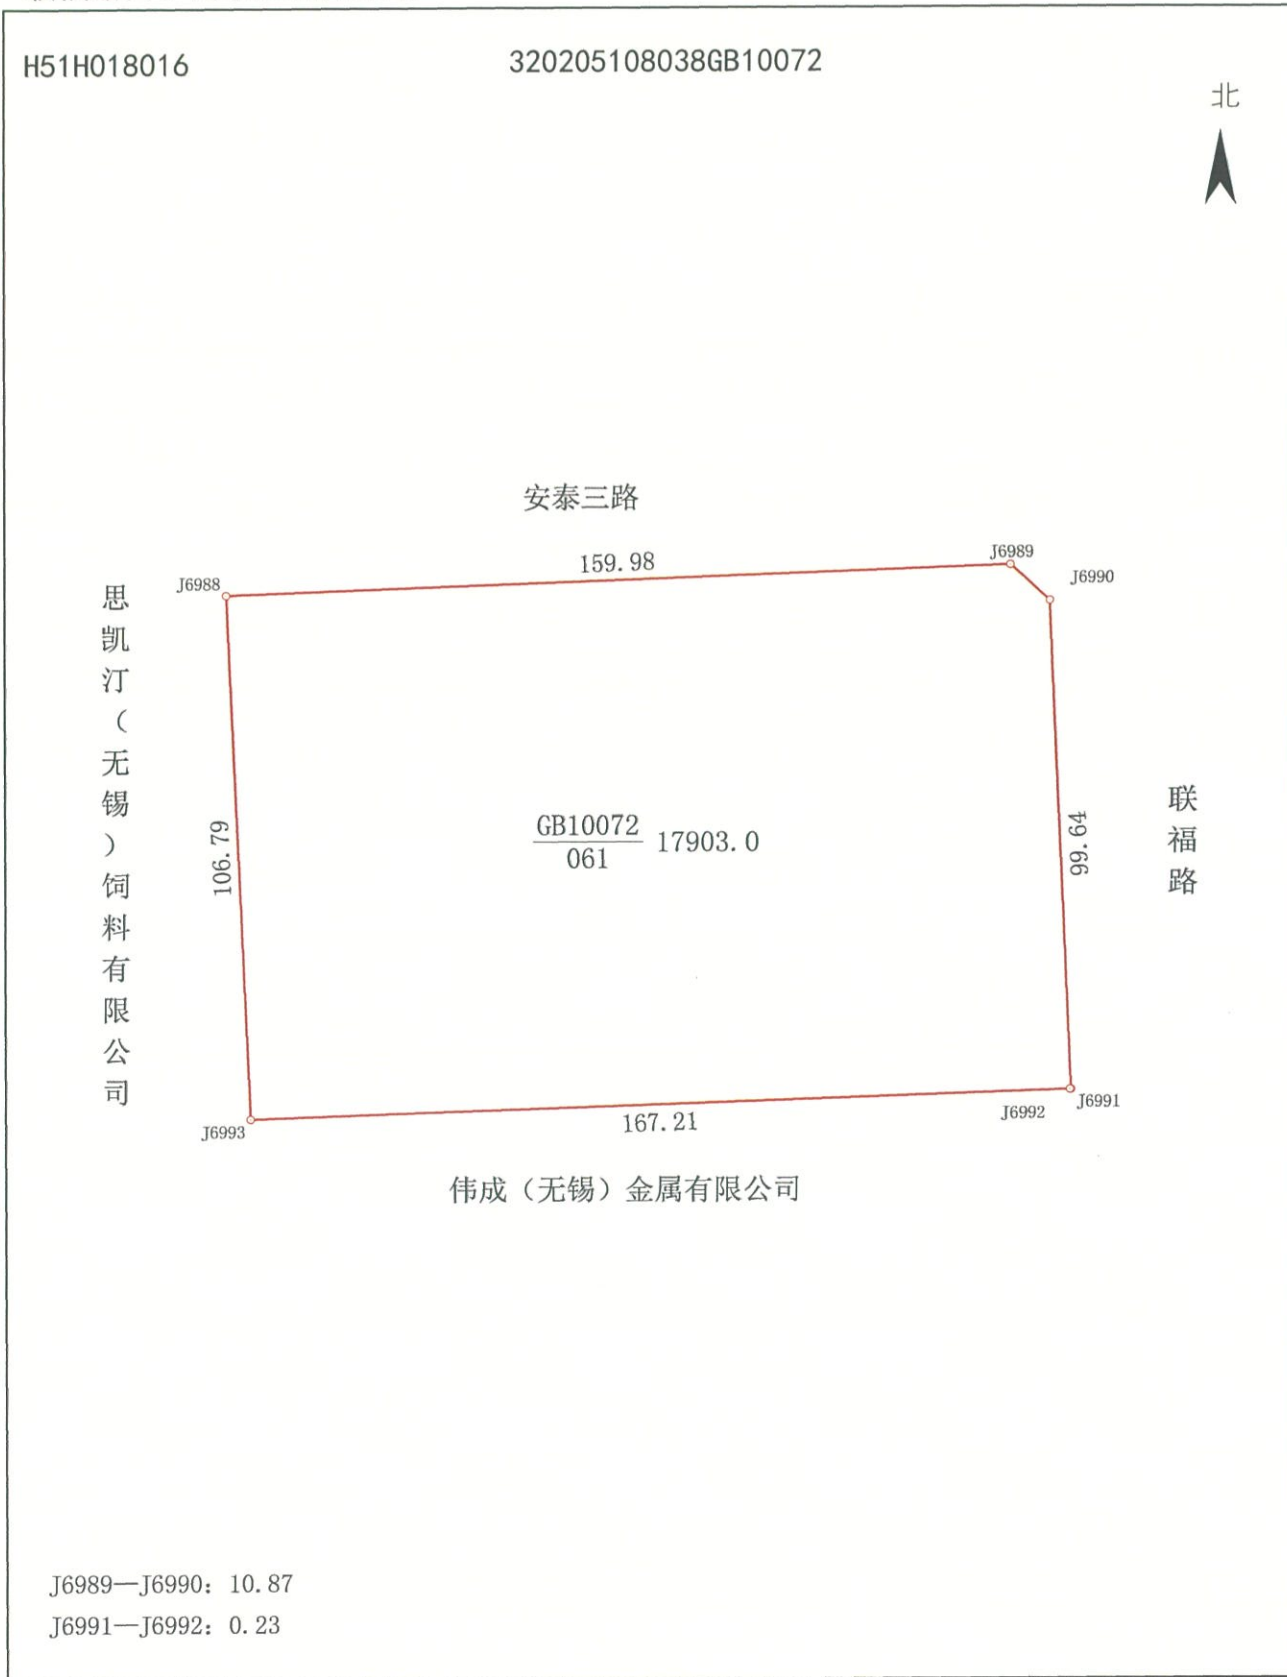

宗 地 图

联福路西、安泰三路南地块

单位: m · m²

绘图员: 邹梁栋

1:1500
审核员: 华秀兵

2022年11月3日